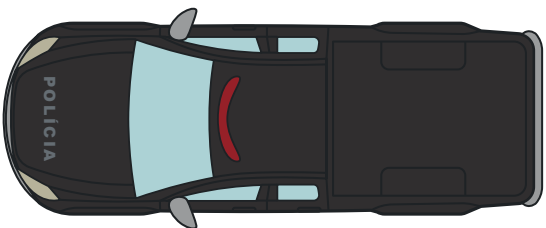

Projeto gráfico

Veículos SIS

Apresentação

- Carros

- Capô

- Polícia

- Laterais

- faixa cinza, pantone 071
- Tribunal

- Mala traseira

- escrita cinza, pantone 071

- Motos

Capô

- Polícia

Laterais

- Faixas cinzas

Mala traseira

- Polícia Judicial

Motos

Laterais

- Faixas brancas
- Polícia