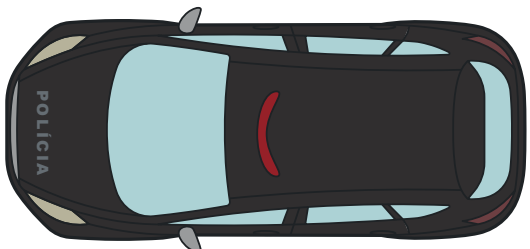

Projeto gráfico

Veículos SIS

Apresentação

- Carros

- Capô

- Polícia

- Laterais

- faixa cinza, pantone 071
- Tribunal

- Mala traseira

- escrita cinza, pantone 071

- Motos

Capô

- Polícia

Laterais

- Faixas cinzas

Mala traseira

- Polícia Judicial

Motos

Laterais

- Faixas brancas
- Polícia