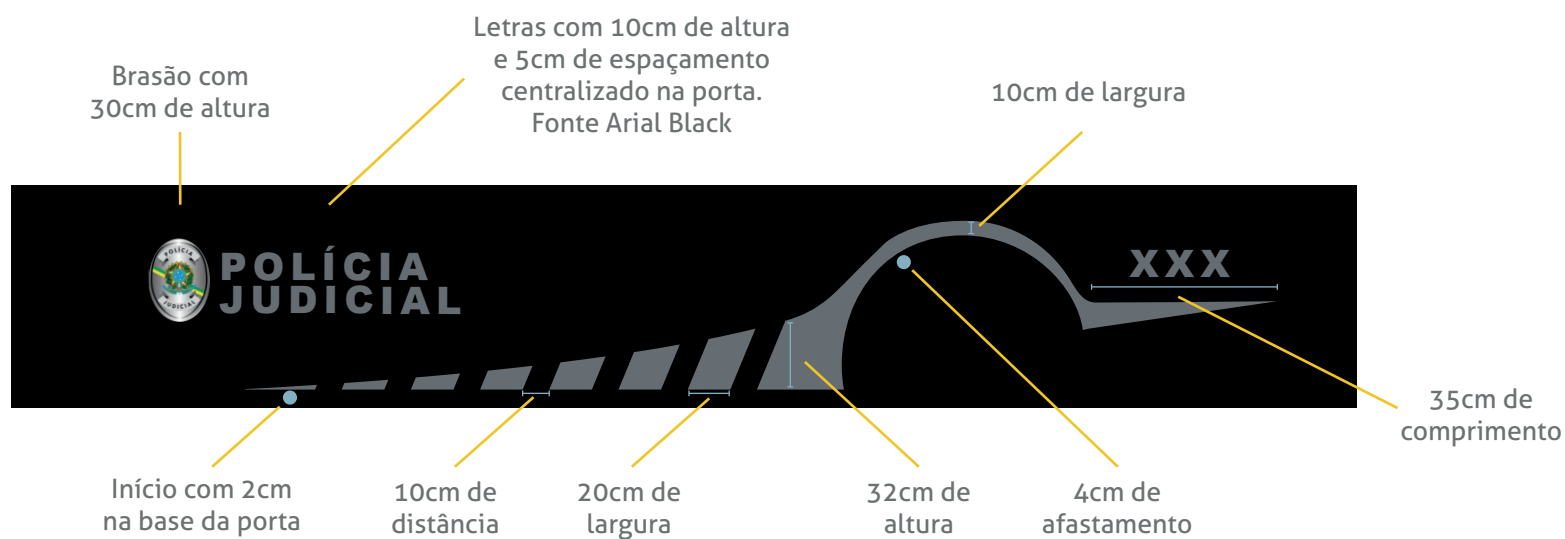

- Mala traseira

- escrita cinza, pantone 071

- Motos

Capô

- Polícia

Laterais

- Faixas cinzas

Mala traseira