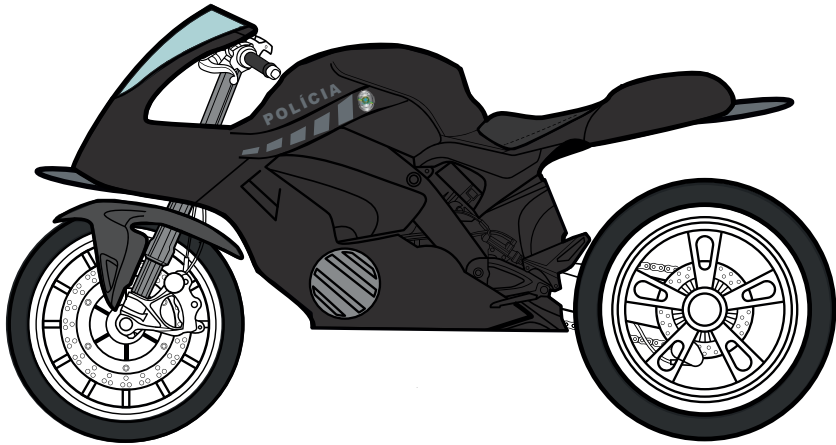

Projeto gráfico

Veículos SIS

Apresentação

- Carros

- Capô

- Polícia

- Laterais

- faixa cinza, pantone 071
- Tribunal

- Mala traseira

- escrita cinza, pantone 071

- Motos

Capô

- Polícia

Laterais

- Faixas cinzas

Mala traseira

- Polícia Judicial

Motos

Laterais

- Faixas brancas
- Polícia