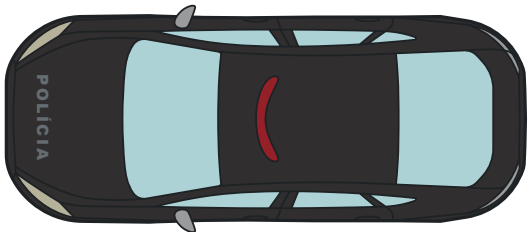

Projeto gráfico

Veículos SIS

Apresentação

- Carros

- Capô

- Polícia

- Laterais

- faixa cinza, pantone 071
- Tribunal

- Mala traseira

- escrita cinza, pantone 071

- Motos

Capô

- Polícia

Laterais

- Faixas cinzas

Mala traseira

- Polícia Judicial

Motos

Laterais

- Faixas brancas
- Polícia